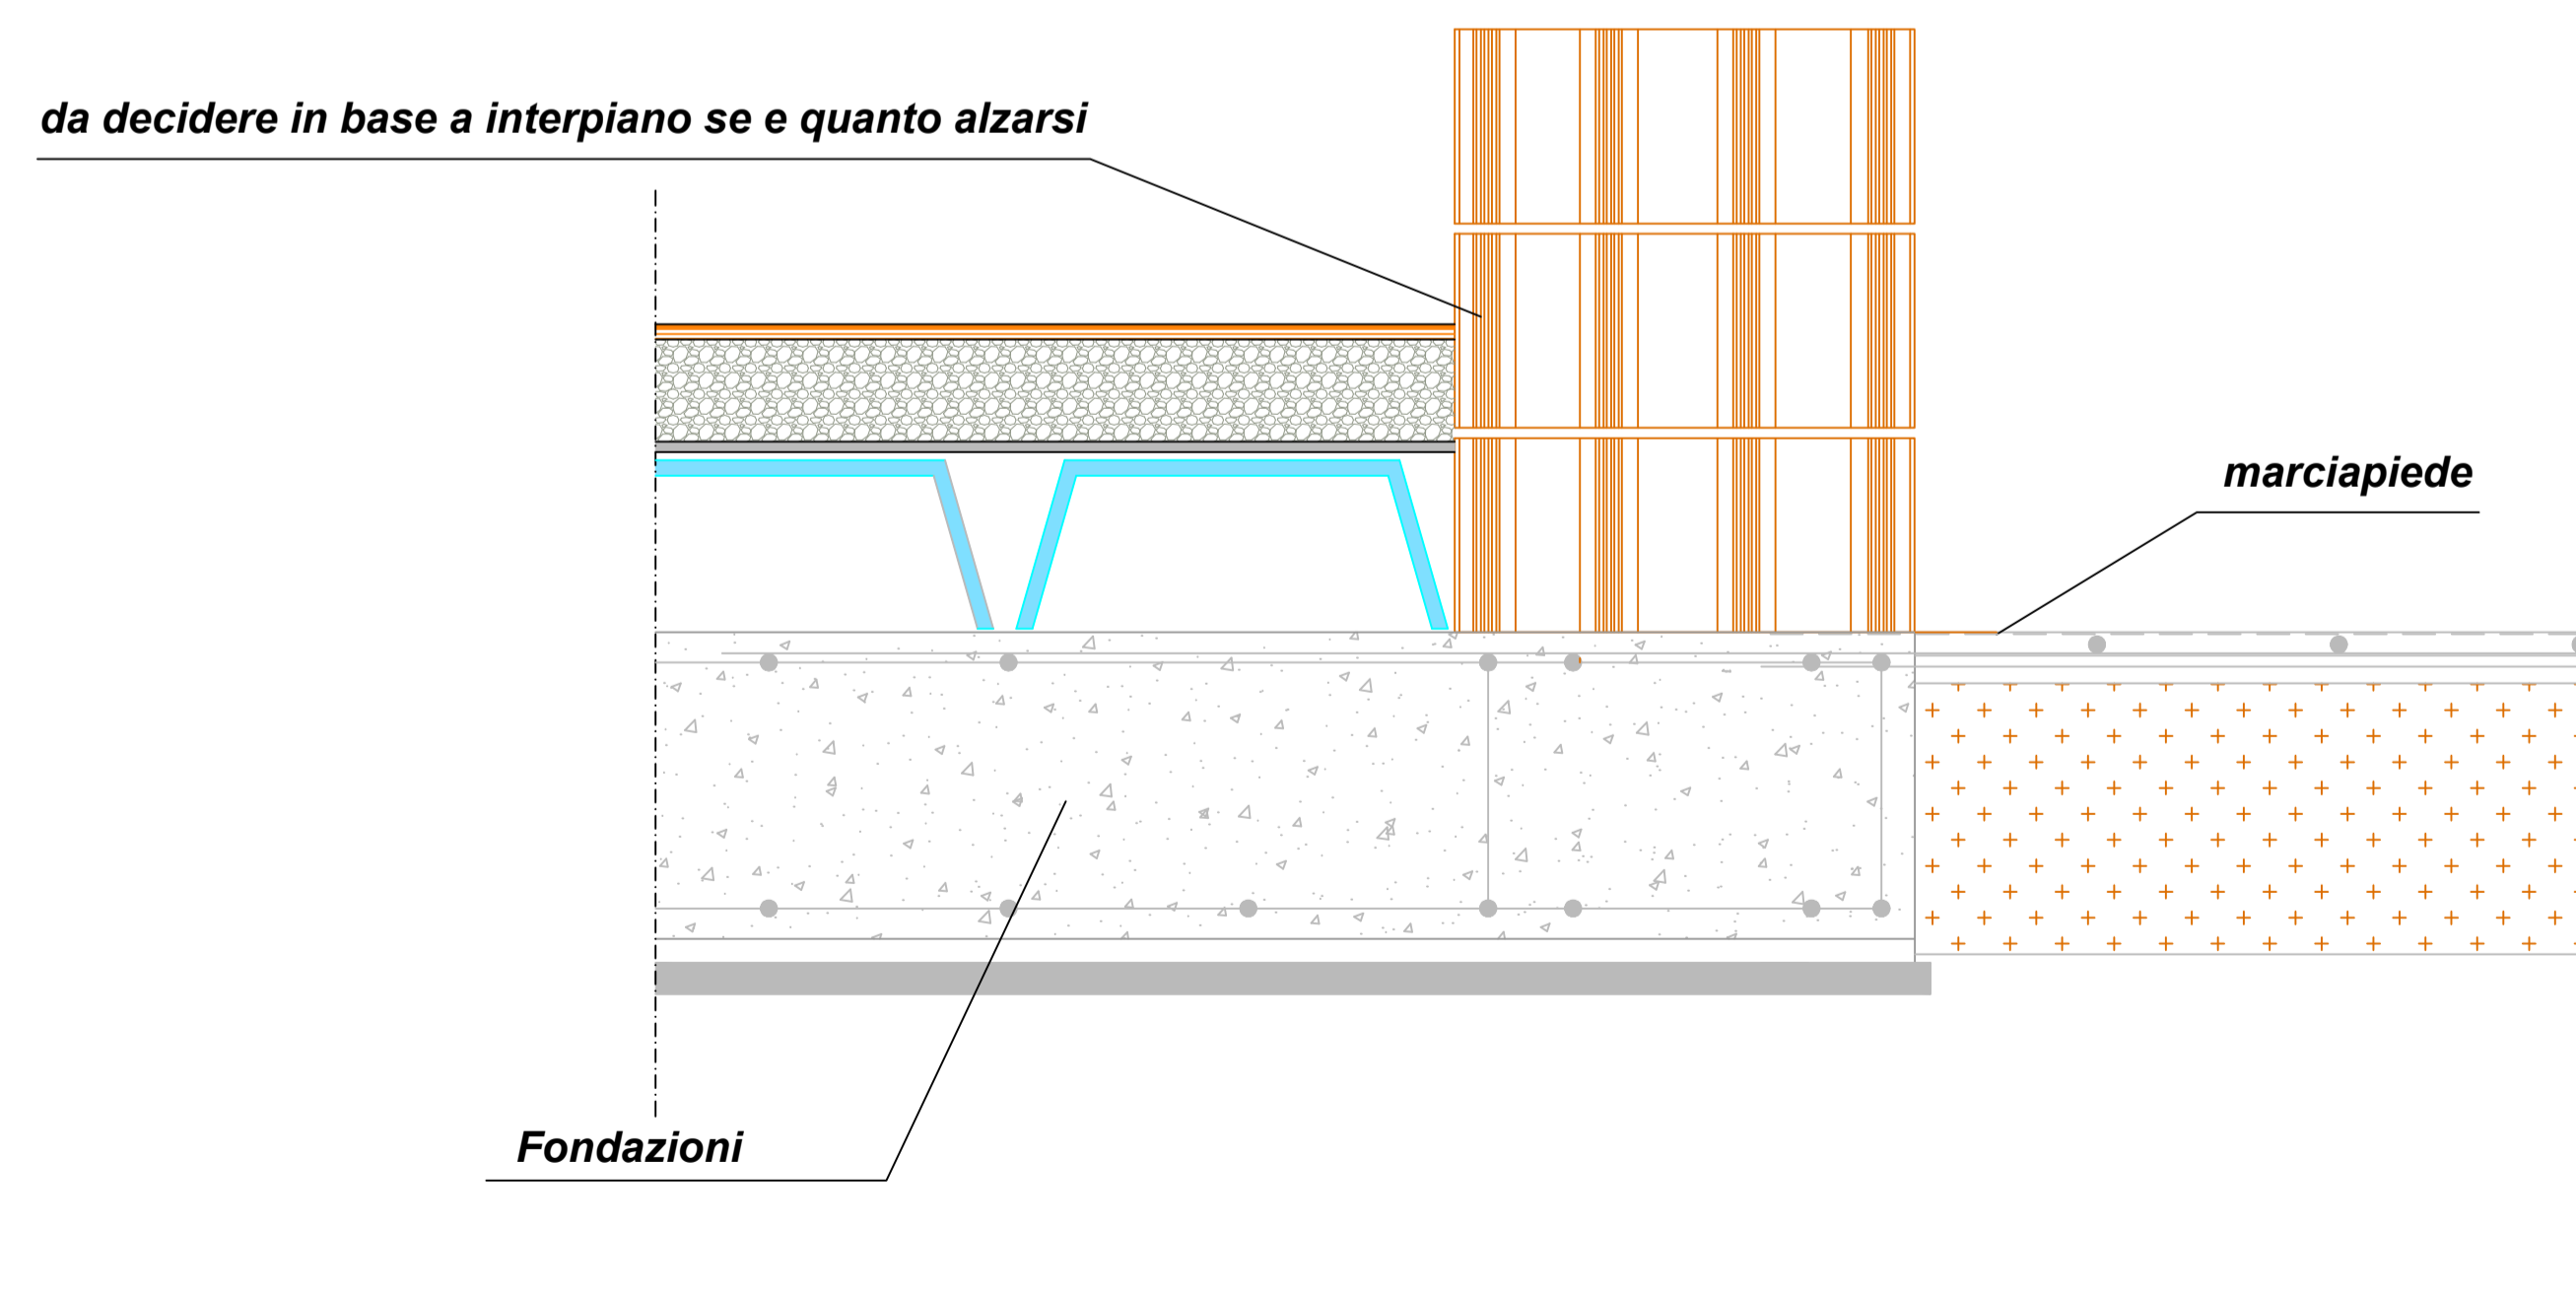

T2D S.p.A.

Sede Legale: Via A. Canobbio, 34 - 37132 VERONA-P.I./ C.F. 04472680232
Stab.: TODI (PG) Loc. Pontenaia - Tel. 075.8959830

Particolare Costruttivo Specialties

NOTE:

DETTAGLIO
SEZIONE
CORDOLO E
APERTURA
ECOPOR
MONOSTRATO