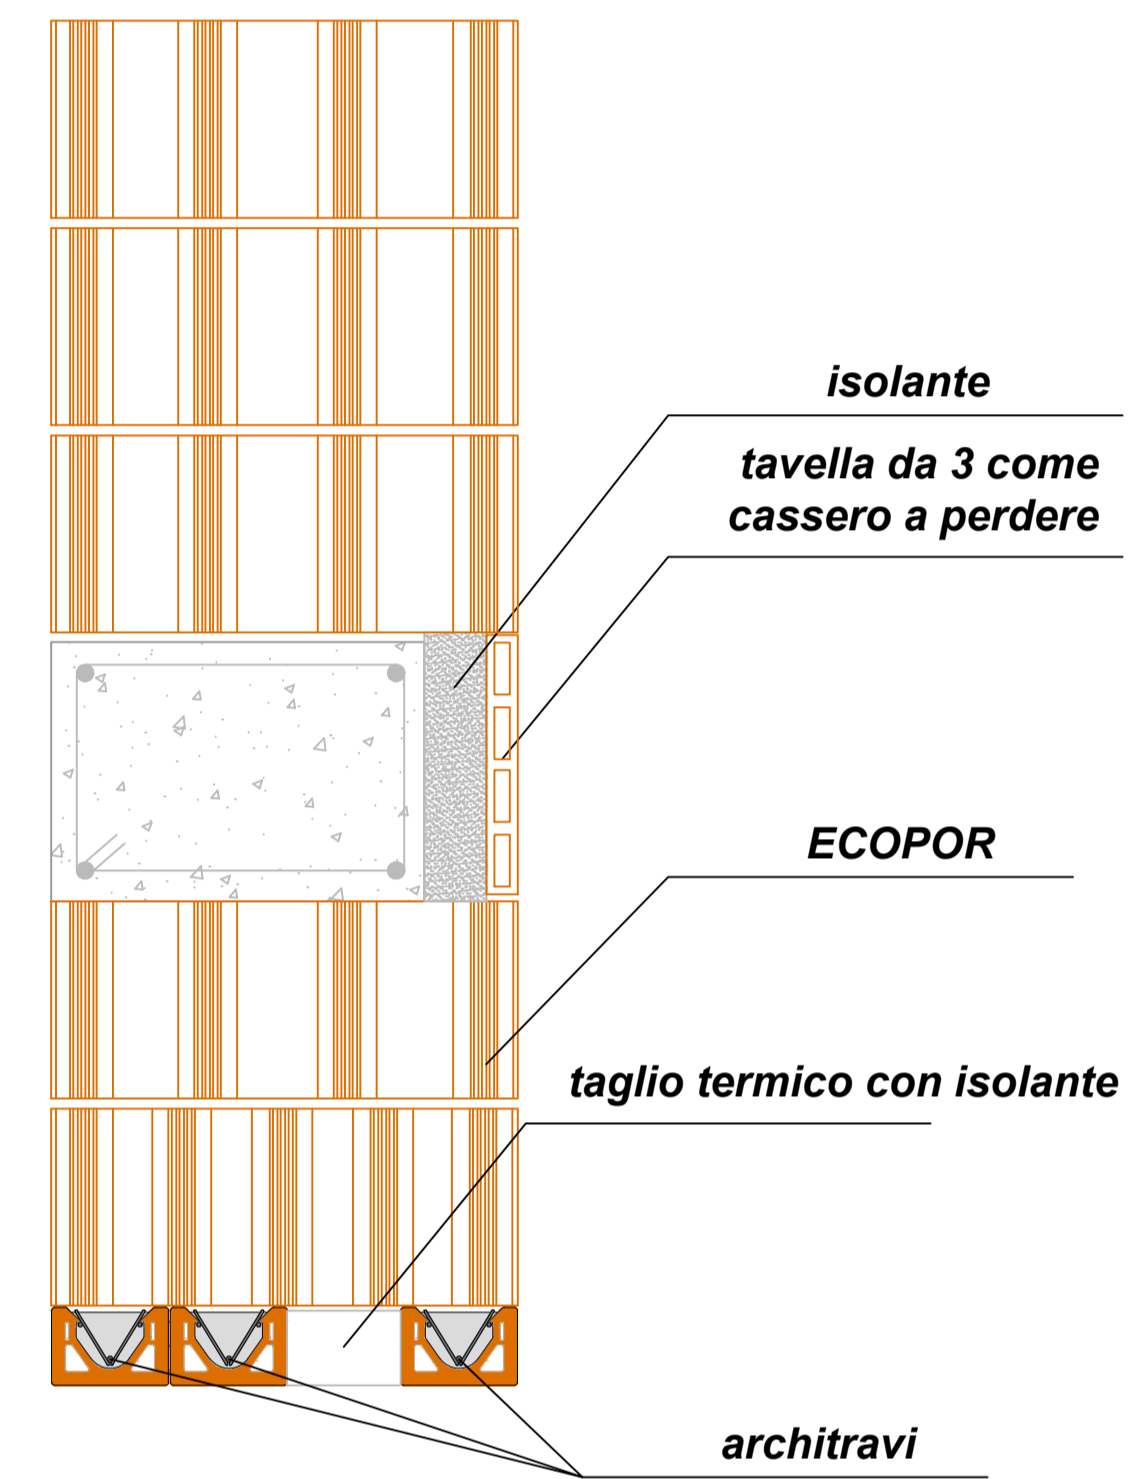

T2D S.p.A.

Sede Legale: Via A. Canobbio, 34 - 37132 VERONA-P.I./ C.F. 04472680232
Stab.: TODI (PG) Loc. Pontenaia - Tel. 075.8959830

Particolare Costruttivo Specialties

NOTE:

DETTAGLIO
SEZIONE
CORDOLO E
APERTURA
ECOPOR
MONOSTRATO