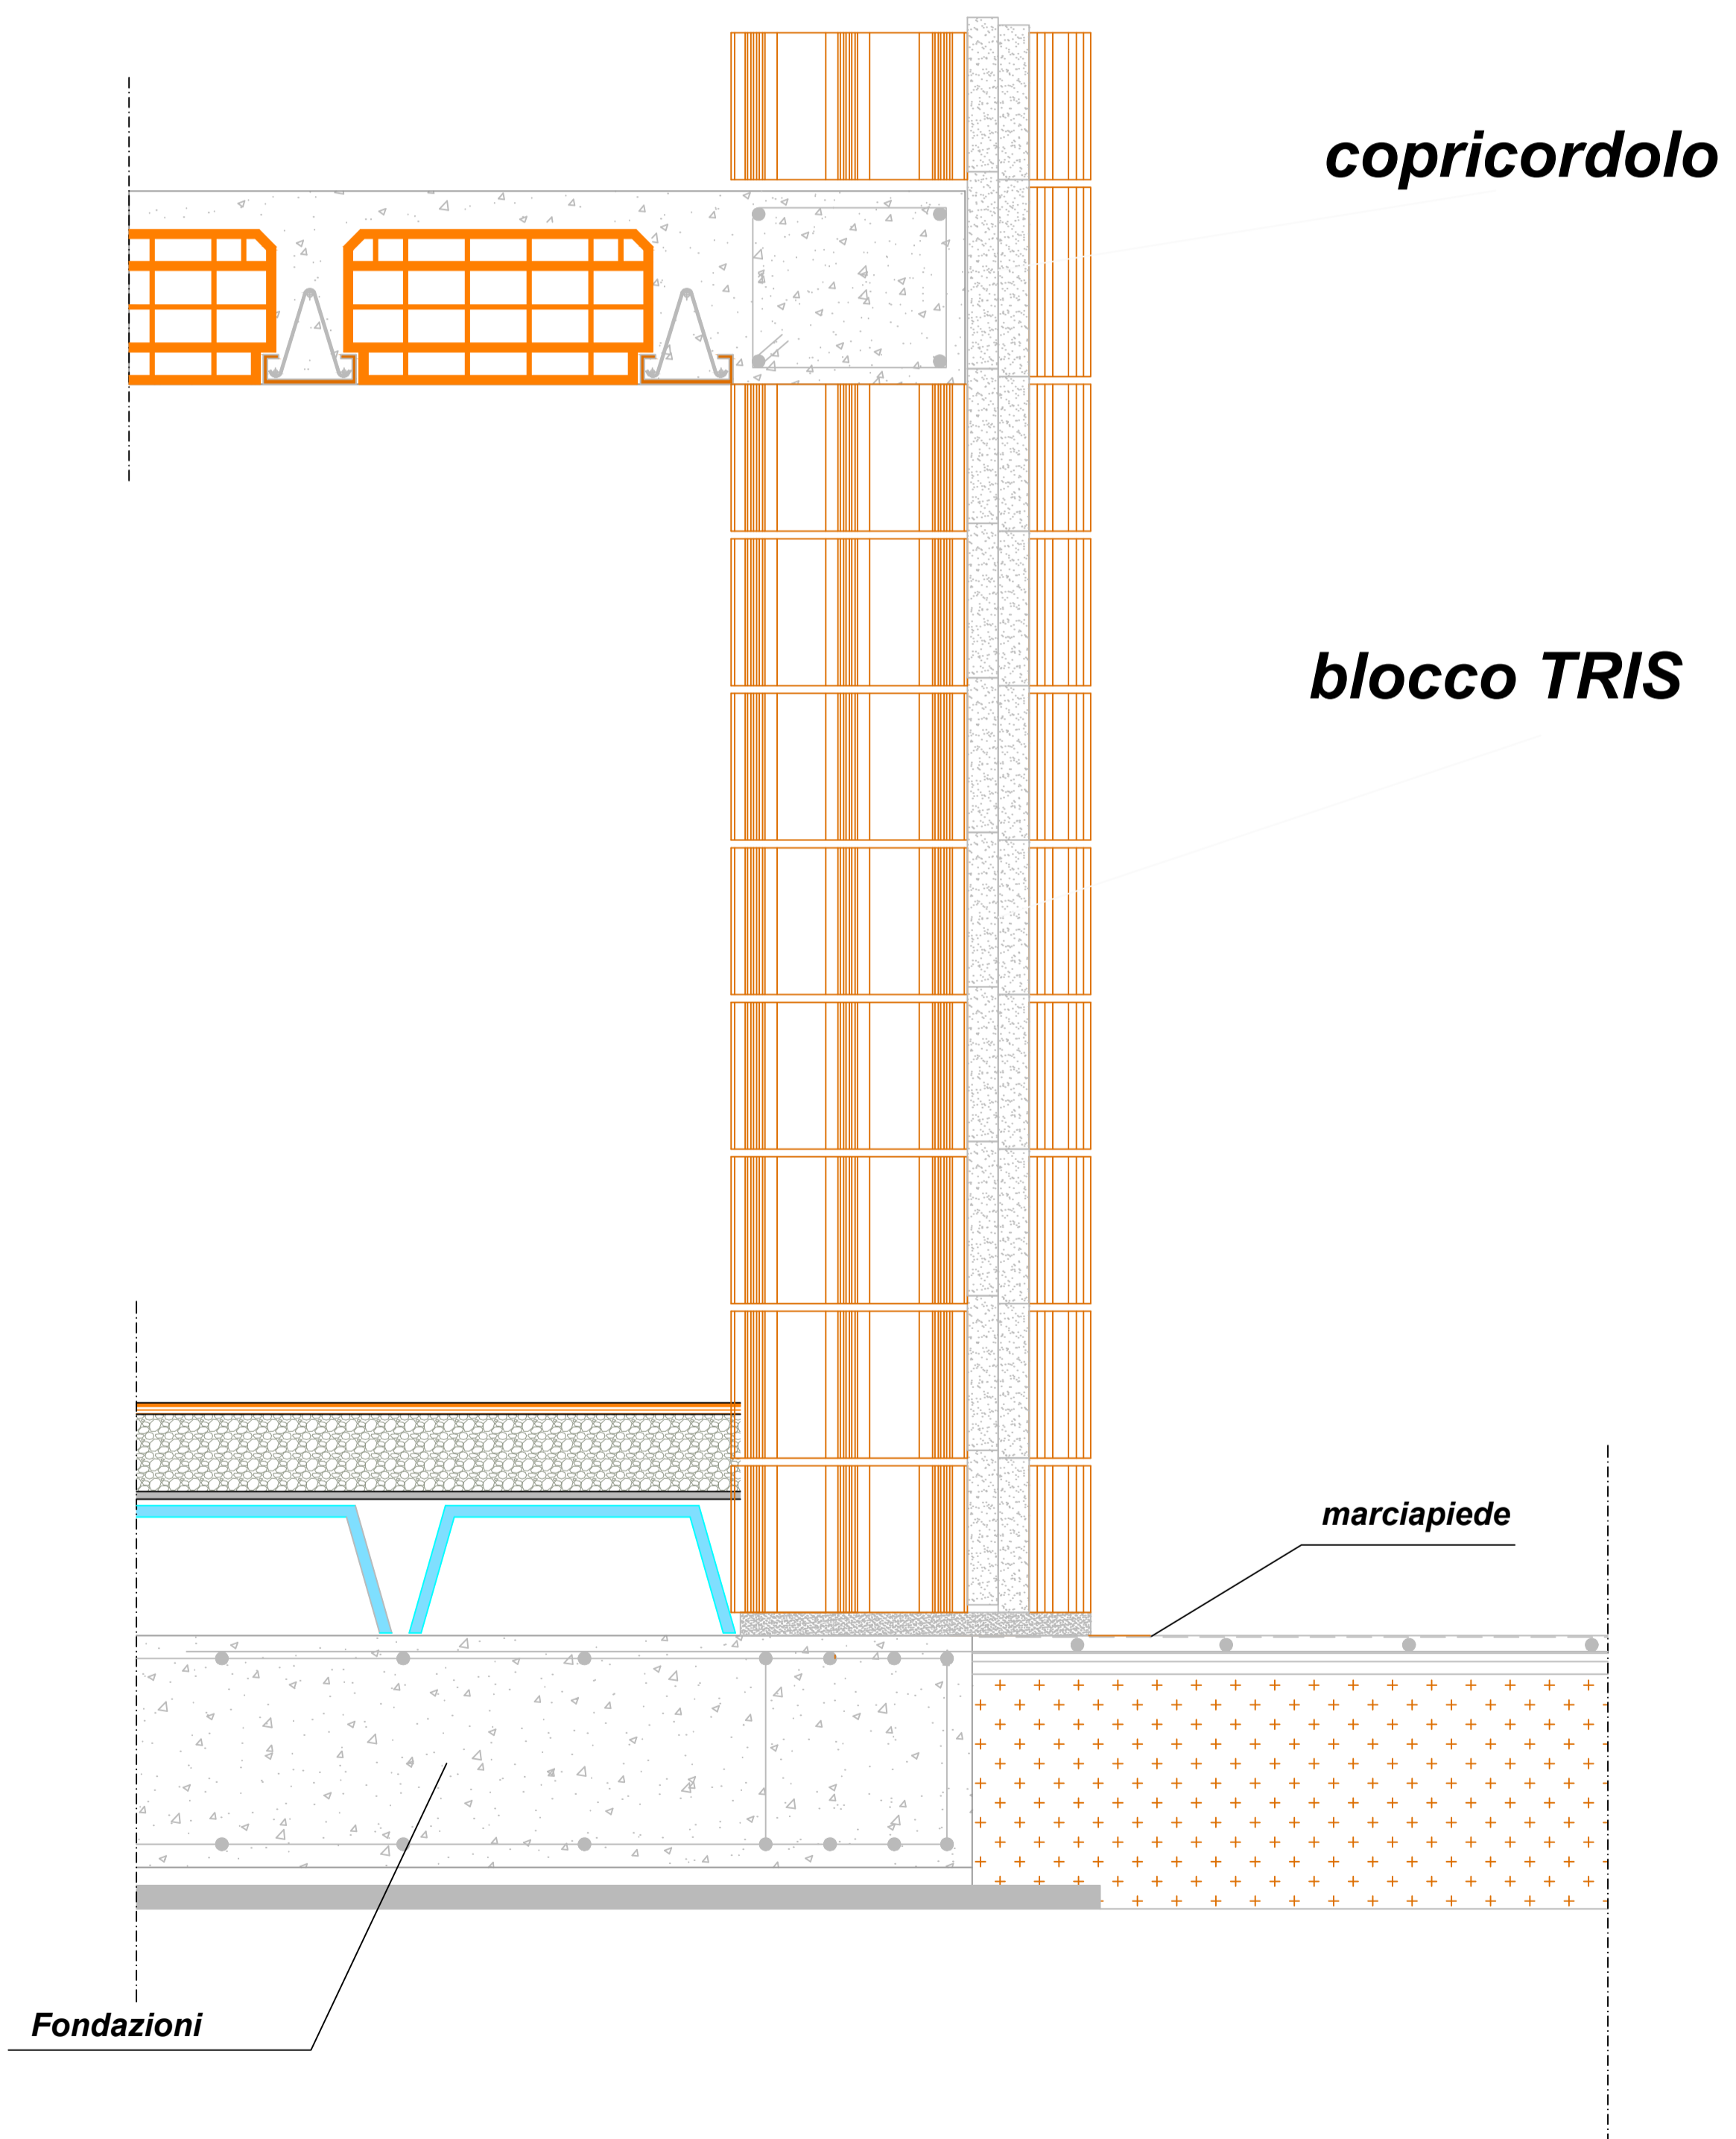

T2D S.p.A.

Sede Legale: Via A. Canobbio, 34 - 37132 VERONA-P.I./ C.F. 04472680232
Stab.: TODI (PG) Loc. Pontenaia - Tel. 075.8959830

Particolare Costruttivo Specialties

NOTE:

DETTAGLIO
SEZIONE
CORDOLO